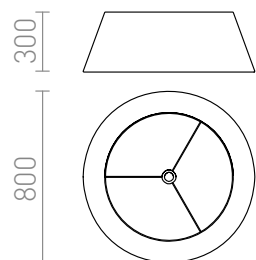

KARO 80/30 basic

Paralume in tessuto con portalampada E27. Adatto per installazione su set da sospensione. Accessori adatti: HEX, ELISA, ENZO, LISA, POSTE, TRIX. ULTIMO PEZZO ESPOSTO!

PVC EUR IVA inclusa

R11378	KARO 80/30 paralume Policotone bianco /PVC bianco max. 23W	120,00
--------	------------------------------------------------------------	--------

 3D model

 manual