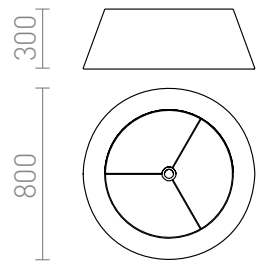

3D model

manual