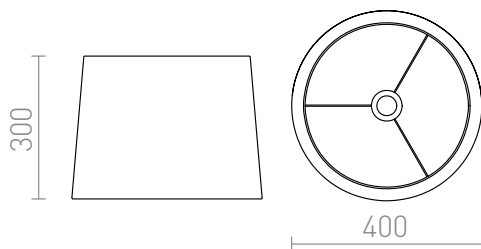

Abajur textil pentru manșonul E27. Potrivite pentru instalare pe un set suspendat. Difuzorul PMMA (R11867, R11299) poate fi comandat pentru abajur. Accesorii adecvate: HEX, ELISA, ENZO, KOMBIX, LISA, POSTE, TRIX.

preț recomandat cu amănuntul RON cu TVA inclus

R11483	ASPRO 40/30 abajur poligot negru/fole de cupru max. 23W	860,-
R11578	ASPRO 40/30 abajur Monaco petrol/argintiu PVC max. 23W	890,-
R11589	ASPRO 40/30 abajur Monaco porumbei gri/argintiu PVC max. 23W	890,-
R11467	ASPRO 40/30 abajur poligot negru/fole aurie max. 23W	860,-
R11495	ASPRO 40/30 abajur poligot alb/alb PVC max. 23W	520,-