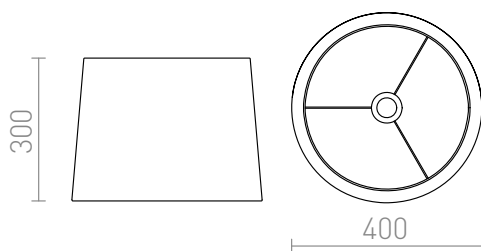

Textiel lampenkap voor E27 lamphouders. Geschikt voor installatie met ophangset. Een PMMA diffuser(R11867) kan worden bijbesteld. Geschikte toebehoren: HEX, ELISA, ENZO, KOMBIX, LISA, POSTE, TRIX.

adviesverkoopprijs EUR incl. BTW

R11483	ASPRO 40/30 lampenkap Polykatoen zwart/Koperfolie max. 23W	178,00
R11578	ASPRO 40/30 lampenkap Monaco petroleum blauw/Zilver PVC max. 23W	188,00
R11589	ASPRO 40/30 lampenkap Monaco duifgrijs/Zilver PVC max. 23W	188,00
R11467	ASPRO 40/30 lampenkap Polykatoen zwart/Goudfolie max. 23W	178,00
R11495	ASPRO 40/30 lampenkap Polykatoen wit/Witte PVC max. 23W	120,00