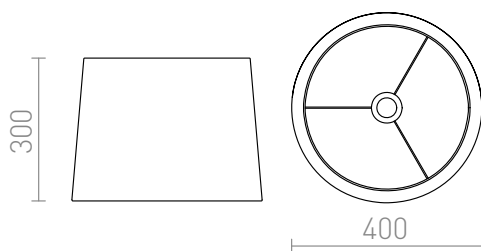

Abat-jour en textile pour douille E27. Conçu pour une installation avec kit de suspension. Accessoires compatibles recommandés : HEX, ELISA, ENZO, KOMBIX, LISA, POSTE, TRIX.

Prix de vente conseillé EUR TTC

R11483	ASPRO 40/30 abat-jour Polycoton noir/feuille de cuivre max. 23W	188,00
R11578	ASPRO 40/30 abat-jour Monaco bleu pétrole/PVC argenté max. 23W	178,00
R11589	ASPRO 40/30 abat-jour Monaco pigeon gris/PVC argenté max. 23W	178,00
R11467	ASPRO 40/30 abat-jour Polycoton noir/feuille dorée max. 23W	188,00
R11495	ASPRO 40/30 abat-jour Polycoton blanc/PVC blanc max. 23W	98,00
R14531	ASPRO 40/30 abat-jour Polycoton noir/PVC blanc max. 23W	98,00