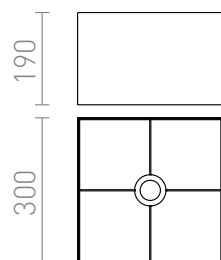

Textilné tienidlo s úchytom E27. Vhodné pre inštaláciu na stropnú základňu, závesnú sadu alebo stojanový podstavec. K tienidlu je možné objednať PMMA difúzer (R11870). Vhodné doplnky: SOLO, HEX, ELISA, ENZO, KOMBIX, LISA, NYC.

MOC EUR vr DPH

R11506	TEMPO 30/19 tienidlo Polycotton biela/biele PVC max. 23W	78,00
R14539	TEMPO 30/19 tienidlo Polycotton čierna/biele PVC max. 23W	78,00