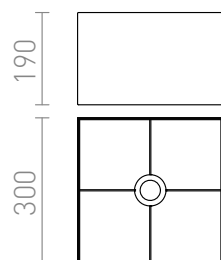

Abajur textil pentru dulie E27 pentru montare pe bază de tavan, pentru set suspendat sau suport. Difuzorul PMMA (R11870) poate fi comandat pentru abajur. Accesorii adecvate: SOLO, HEX, ELISA, ENZO, KOMBIX, LISA, NYC.

preț recomandat cu amănuntul RON cu TVA inclus

R11489	TEMPO 30/19 abajur poligot negru/fole de cupru max. 23W	620,-
R11543	TEMPO 30/19 abajur Chintz de măslina/fole argintie max. 23W	215,-
R11552	TEMPO 30/19 abajur Chintz de mentă/fole argintie max. 23W	215,-
R11476	TEMPO 30/19 abajur poligot negru/fole aurie max. 23W	620,-
R11506	TEMPO 30/19 abajur poligot alb/alb PVC max. 23W	380,-
R11524	TEMPO 30/19 abajur Chintz oranj/alb PVC max. 23W	215,-