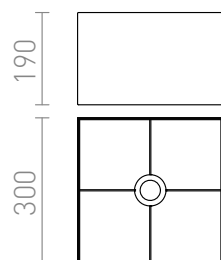

Textiel lampenkap voor E27 lamphouder en instalatie op plafondbasis, ophangset of standaard. Een PMMA diffuser(R11870) kan worden bijbesteld. Geschikte toebehoren: SOLO, HEX, ELISA, ENZO, KOMBIX, LISA, NYC.

adviesverkoopprijs EUR incl. BTW

R11489	TEMPO 30/19 lampenkap Polykatoen zwart/Koperfolie max. 23W	129,00
R11543	TEMPO 30/19 lampenkap Chintz olijf/Zilverfolie max. 23W	48,00
R11552	TEMPO 30/19 lampenkap Chintz munt/Zilverfolie max. 23W	48,00
R11476	TEMPO 30/19 lampenkap Polykatoen zwart/Goudfolie max. 23W	129,00
R11506	TEMPO 30/19 lampenkap Polykatoen wit/Witte PVC max. 23W	78,00
R11524	TEMPO 30/19 lampenkap Chintz Oranje/Witte PVC max. 23W	48,00