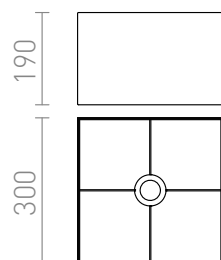

Tekstilskærm med E27-fatning. Passende for brug med loftbase, pendelsæt eller gulvlampebase. PMMA diffuser (R11870) sælges separat. Passende tilbehør: SOLO, HEX, ELISA, ENZO, KOMBIX, LISA, NYC.

RP DKK inkl. MOMS

R11506	TEMPO 30/19 skærm Polycotton hvid/hvid PVC max. 23W	580,-
R14539	TEMPO 30/19 skærm Polycotton sort/hvid PVC max. 23W	580,-