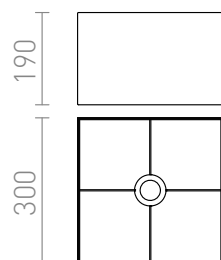

Textilní stínidlo pro objímku E27 k instalaci na stropní základnu, závěsnou sadu nebo stojanový podstavec. Ke stínidlu je možné objednat PMMA difuzer (R11870). Vhodné doplňky: SOLO, HEX, ELISA, ENZO, KOMBIX, LISA, NYC.

MOC CZK vč DPH

R11506	TEMPO 30/19 stínidlo Polycotton bílá/bílé PVC max. 23W	1 950,-
R14539	TEMPO 30/19 stínidlo Polycotton černá/bílé PVC max. 23W	1 950,-