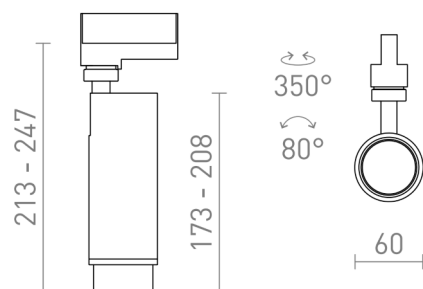

ZUMA TIL 3-FASE SKINNER

LED 20W 1000 lm Ra 80

Rørformet spotlight til 3-fase skinner med mulighed at justere lysstrålen med zoom-systemet, 10-50°. Dæmpbar via TRIAC.

RP DKK inkl. MOMS

R13529	ZUMA DIMM til 3-faset skinner hvid 230V LED 20W 10 50° 3000K	820,-
R13531	ZUMA DIMM til 3-faset skinner sort 230V LED 20W 10 50° 3000K	820,-

 3D model

 manual

 .ies data