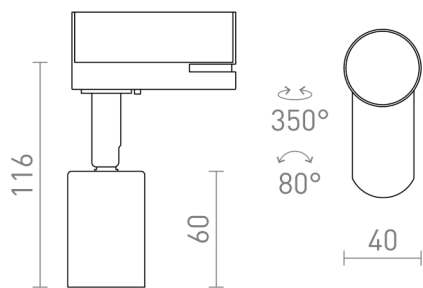

FAX E27 PARA CALHA TRIFÁSICA

Foco para calhas simples, adequado para refletores com casquilho E27.

Preço recomendado EUR incluindo IVA

R13535	FAX E27 para calha trifásica branco 230V LED E27 15W	32,00
R13537	FAX E27 para calha trifásica preto 230V LED E27 15W	32,00

 3D model

 manual

G12067