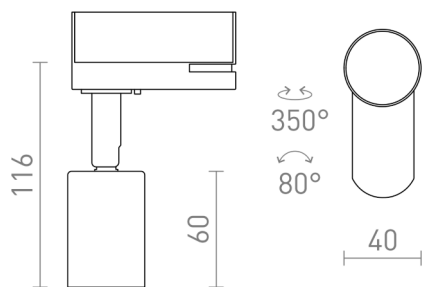

# FAX E27 PER BINARIO TRIFASE

Apparecchio per binario, semplice ed adatto per sorgenti riflettenti con portalampada E27.

PVC EUR IVA inclusa

R13535	FAX E27 per binario trifase bianco 230V LED E27 15W	32,00
R13537	FAX E27 per binario trifase nero 230V LED E27 15W	32,00

 3D model

 manual

G12067