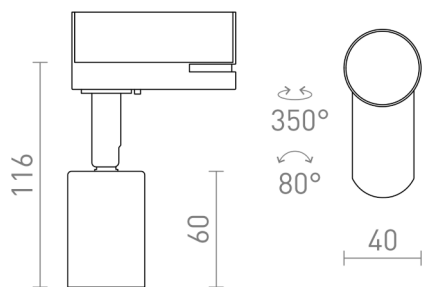

# FAX E27 ΓΙΑ ΡΑΓΑ ΦΩΤΙΣΜΟΥ ΤΡΙΩΝ ΚΥΚΛΩΜΑΤΩΝ

Λιτό φωτιστικό σε ράγα, κατάλληλο για χρήση με φωτεινή πηγή τύπου ανακλαστήρα E27.

Λιανική τιμή EUR με ΦΠΑ

R13535	FAX E27 για ράγες φωτισμού τριών κυκλωμάτων λευκό 230V LED E27 15W	32,00
R13537	FAX E27 για ράγες φωτισμού τριών κυκλωμάτων μαύρο 230V LED E27 15W	32,00

 3D model

 manual

G12067