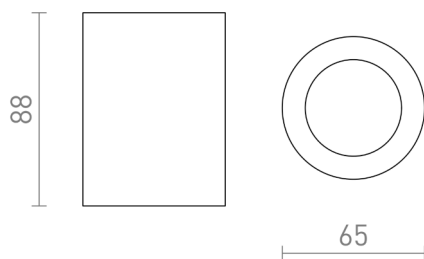

LOLA

IP54

Cilindrische plafondlamp met IP-rating, geschikt voor badkamers.

adviesverkoopprijs EUR incl. BTW

R13538	LOLA 88 plafondlamp wit 230V GU10 15W IP54	48,00
R13539	LOLA 88 plafondlamp Chroom 230V GU10 15W IP54	48,00
R13542	LOLA 88 plafondlamp zwart 230V GU10 15W IP54	48,00