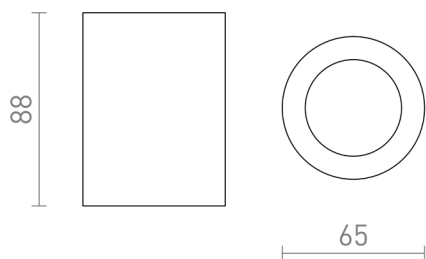

LOLA

IP54

Faretto cilindrico da soffitto con protezione per ambienti umidi e adatto per il bagno.

PVC EUR IVA inclusa

R13538	LOLA 88 da soffitto bianco 230V GU10 15W IP54	48,00
R13539	LOLA 88 da soffitto cromo 230V GU10 15W IP54	48,00
R13542	LOLA 88 da soffitto nero 230V GU10 15W IP54	48,00