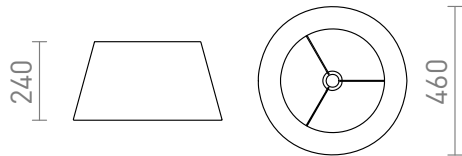

3D model

manual