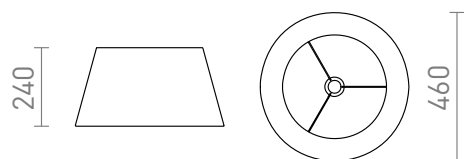

NEW

AMBITUS 46/24

Textile shade with E27 fitting. Suitable for floor lamp stands: ALVIS, AMBITUS, CORTINA, NYC, NYC TRIPOD.

RP EUR incl. VAT

R14530	AMBITUS 46/24 shade white max. 28W	120,00
--------	------------------------------------	--------