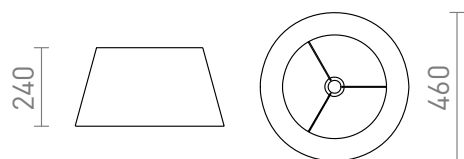

NEW

AMBITUS 46/24

Textilní stínidlo pro objímku E27. Instalace na stojanové podstavce. Vhodné doplňky: ALVIS, AMBITUS, CORTINA, NYC, NYC TRIPOD.

MOC CZK vč DPH

R14530	AMBITUS 46/24 stojanové stínidlo bílá max. 28W	2 750,-
--------	--	---------