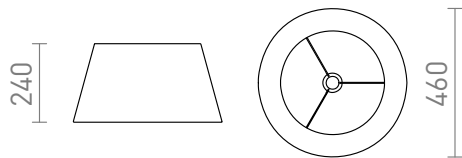

3D model

manual