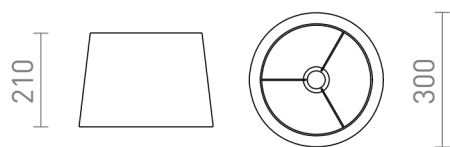

AMBITUS 30/21

Tekstilni senčnik z E27 grlom. Primeren za namizne osnove: ALVIS, AMBITUS, CORTINA, MAUI, NYC, WOODY.

Preporučena cena EUR s PDV-OM

R13841	AMBITUS 30/21 namizni senčnik bela max. 28W	68,00
--------	------------------------------------------------	-------