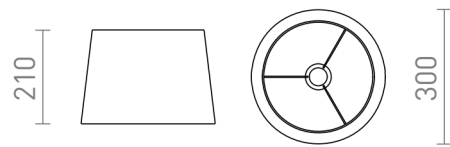

AMBITUS 30/21

Abajur têxtil com suporte para casquilho E27, adequado para bases de candeeiros de mesa: ALVIS, AMBITUS, CORTINA, MAUI, NYC, WOODY.

Preço recomendado EUR incluindo IVA

R13841	AMBITUS 30/21 abajur de mesa branco max. 28W	68,00
--------	---	-------