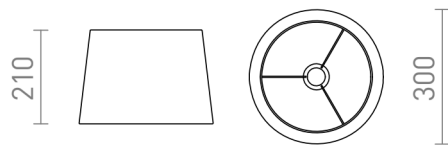

3D model

manual