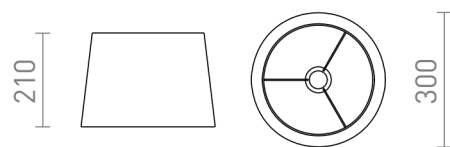

3D model

manual