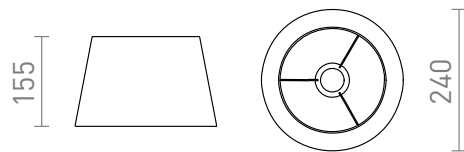

ALVIS 24/15

Textiel lampenkap met E27 houder. Geschikt voor tafellampen: ALVIS, CORTINA, MAUI, NYC, WOODY.

adviesverkoopprijs EUR incl. BTW

R13524

ALVIS 24/15 lampenkap voor tafellamp crèmewit
max. 28W

38,00