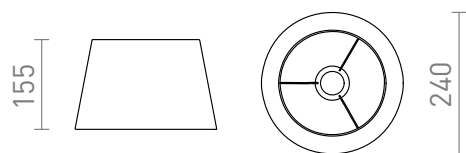

3D model

manual