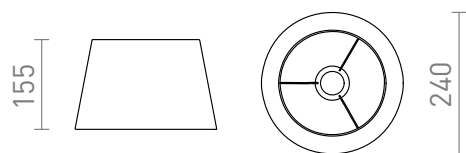

NEW

ALVIS 24/15

Tekstil lampeskærm med E27 fatning. Passer til bordlampebaser: ALVIS, CORTINA, MAUI, NYC, WOODY.

RP DKK inkl. MOMS

R14456

ALVIS 24/15 bordlampeskærm hvid max. 28W

340,-

 3D model