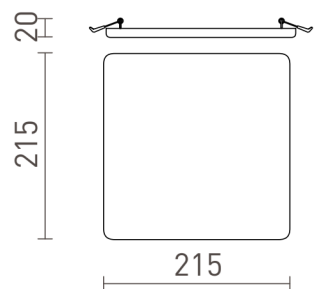

3D model

manual

.ies data