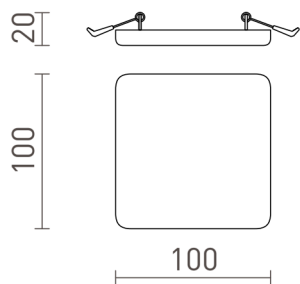

# BELI SQ 10

LED 6W 645 lm Ra 80

Zápusťné bezrámečkové svítidlo. Diffúzér je z mléčného akrylátu a mírně vystupuje nad plochu stropu. Vhodné do vlhkého prostředí.

MOC CZK vč DPH

R13521

BELI SQ 10 zápusťná mléčný akryl 230V LED 6W  
IP65 3000K

## IP65

3D model

PDF manual

8/8

0,27

.ies data