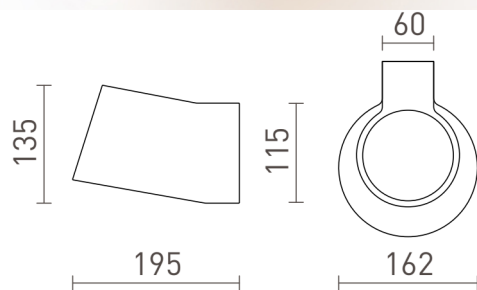

# BENITA

Επιτοίχιο γύψινο φωτιστικό με λαμπτήρα E14. Μπορεί να χρωματιστεί με μπογιά εσωτερικού χώρου.

Λιανική τιμή EUR με ΦΠΑ

R13520

BENITA Επιτοίχιος γύψινο 230V LED E14 7W

88,00

 3D model

 manual