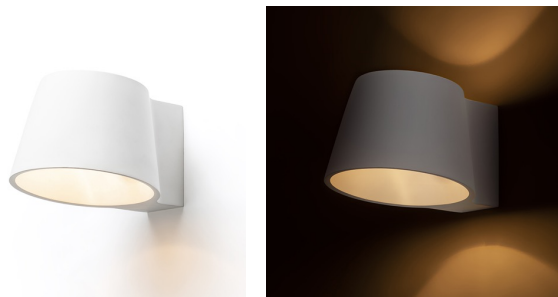

# BENITA

Επιτοίχιο γύψινο φωτιστικό με λαμπτήρα E14. Μπορεί να χρωματιστεί με μπογιά εσωτερικού χώρου.

Λιανική τιμή EUR με ΦΠΑ

R13520

BENITA Επιτοίχιος γύψινο 230V LED E14 7W

88,00

 3D model

 manual