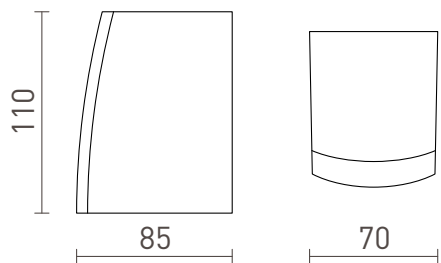

SELMA

IP54

Udendørs væglampe i aluminium med GU10-sokkel.

RP DKK inkl. MOMS

R13513	SELMA væg hvid 230V GU10 8W IP54	248,-
R13514	SELMA væg sølvgrå 230V LED GU10 8W IP54	248,-
R13515	SELMA væg antracitgrå 230V LED GU10 8W IP54	248,-