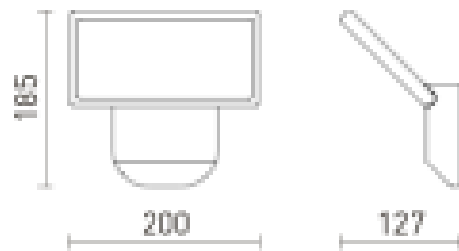

COMODO

LED 20W 940 lm Ra 80

LED reflector de perete cu luminare diagonală jos.

preț recomandat cu amănuntul RON cu TVA inclus

R13512

COMODO de perete antracit 230V LED 20W
IP65 3000K

750,-

IP65