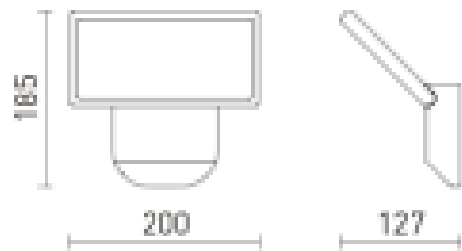

COMODO

LED 20W 940 lm Ra 80

Wandlamp met ingebouwde LED voor neerwaartse lichtstroom.

adviesverkoopprijs EUR incl. BTW

R13512	COMODO wandlamp antracietgrijs 230V LED 20W IP65 3000K	150,00

IP65

3D model

manual

.ies data