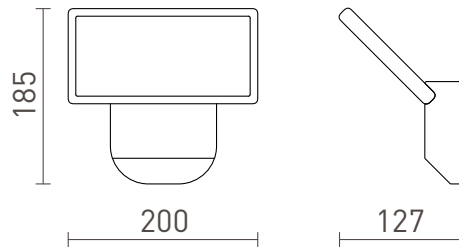

3D model

manual