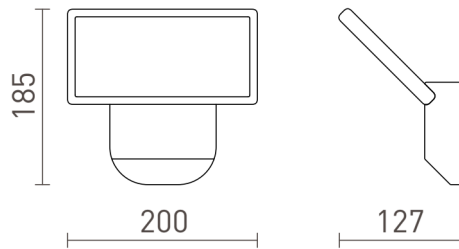

COMODO

LED 20W 940 lm Ra 80

Vægglampe med indbygget LED og nedadgående lys.

RP DKK inkl. MOMS

R13512

COMODO væg antracitgrå 230V LED 20W IP65
3000K

980,-

IP65