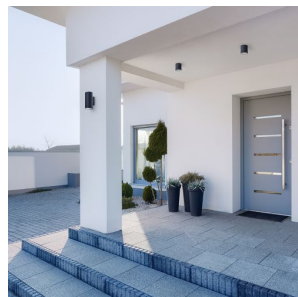

LIZZI II

Udendørs væglampe i aluminium med GU10-sokkel. Størrelsen på basen er H/B/D 10/6/3,1 cm.

RP DKK inkl. MOMS

R13509	LIZZI II væg antracitgrå 230V LED GU10 2x8W IP54	520,-
--------	---	-------

IP54

0,93