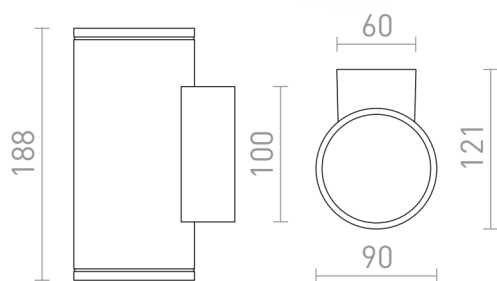

LIZZI II

Udendørs væglampe i aluminium med GU10-sokkel. Størrelsen på basen er H/B/D 10/6/3,1 cm.

RP DKK inkl. MOMS

R13509	LIZZI II væg antracitgrå 230V LED GU10 2x8W IP54	520,-
--------	---	-------

IP54

0,93

 3D model

 manual

G11841