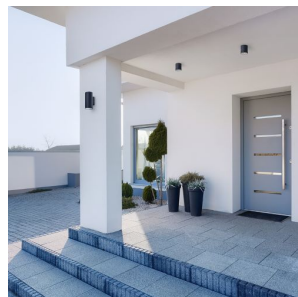

Nástěnné venkovní hliníkové svítidlo pro dva světelné zdroje s patičí GU10. Rozměry základny V/Š/HI 10/6/3,1 cm.

MOC CZK vč DPH

R13509	LIZZI II nástěnná antracitová 230V LED GU10 2x8W IP54	1 750,-

IP54