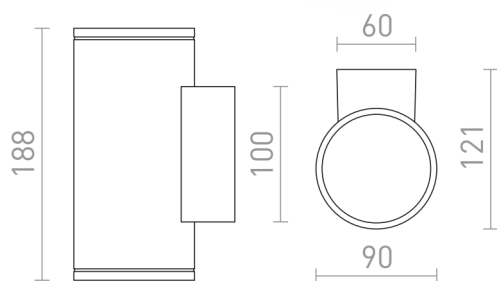

LIZZI II

Nástěnné venkovní hliníkové svítidlo pro dva světelné zdroje s patičí GU10. Rozměry základny V/Š/HI 10/6/3,1 cm.

MOC CZK vč DPH

R13509	LIZZI II nástěnná antracitová 230V LED GU10 2x8W IP54	1 750,-
--------	--	---------

IP54

0,93

 3D model

 manual

G11841