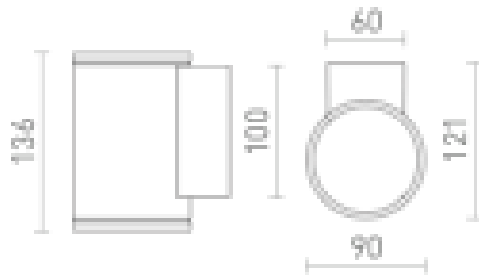

LIZZI I

Buiten aluminium wandlamp voor GU10 lichtbronnen. Basis afmetingen
(H/B/D): 10/6/3.1 cm.

adviesverkoopprijs EUR incl. BTW

R13508	LIZZI I wandlamp antracietgrijs 230V GU10 35W IP54	68,00
--------	---	-------

IP54

 3D model

 manual

G11841