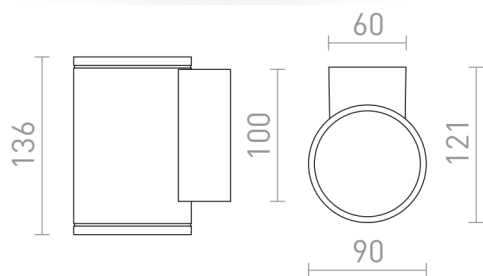

LIZZI I

IP54

Applique da esterno in alluminio per sorgenti luminose con portalampada GU10. Dimensioni di base: 10x6x3,1 cm.

PVC EUR IVA inclusa

R13508

LIZZI I da parete grigio antracite 230V LED
GU10 8W IP54

58,00

 3D model

 manual

G11841