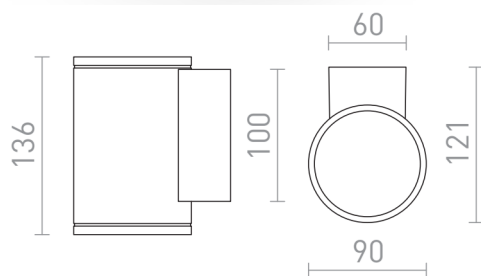

## IP54

Udendørs væglampe i aluminium med GU10-sokkel. Størrelsen på basen er H/B/D 10/6/3,1 cm.

RP DKK inkl. MOMS

R13508	LIZZI I væg antracitgrå 230V LED GU10 8W IP54	435,-
--------	--	-------

 3D model

 manual