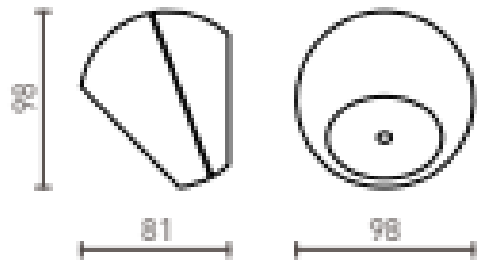

SIV

LED 6W 360 lm Ra 80

Candeeiro de teto redondo com LED embutido e iluminação descendente. Adequado para corredores.

Preço recomendado EUR incluindo IVA

R13502

SIV superfície cinzento antracite 230V LED 6W  
120° IP54 3000K

78,00

IP54

120°

0,5

 3D model

 manual

 .ies data