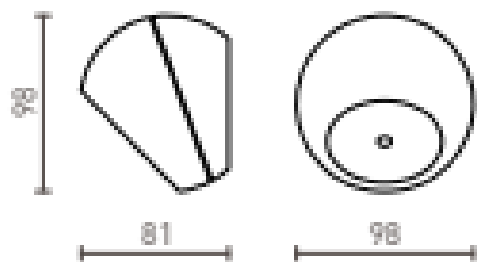

SIV

LED 6W 360 lm Ra 80

Okrugla zidna LED svjetiljka s nagibom prema dolje, pogodna za hodnike/predsooblja.

Preporučena cena EUR s PDV-OM

R13502

SIV montažni antracit 230V LED 6W 120° IP54
3000K

78,00

IP54

120°

0,5

 3D model

 manual

 .ies data