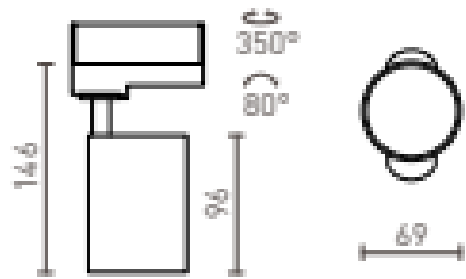

CONNOR PRO TŘÍOKR. LIŠTU

Válcový reflektor do tříokruhové lišty pro žárovku s patičí GU10.

MOC CZK vč DPH

R13499	CONNOR pro tříokr. lištu bílá/černá 230V LED GU10 10W	1 650,-
R13500	CONNOR pro tříokr. lištu černá/zlatá 230V LED GU10 10W	1 650,-

 3D model

 manual

G11841