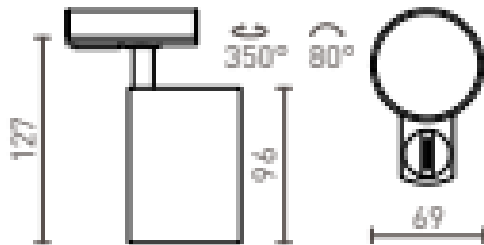

CONNOR TIL 1-FASE SKINNER

Cylinderformet spotlight med GU10-sokkel for 1-faset skinne.

RP DKK inkl. MOMS

R13497	CONNOR til 1-faset skinner hvid/sort 230V LED GU10 10W	420,-
R13498	CONNOR til 1-faset skinner sort/guld 230V LED GU10 10W	420,-

 3D model

 manual

G11841