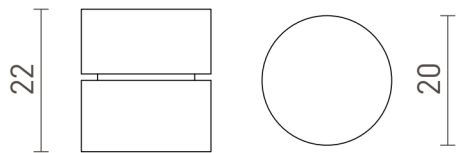

# SPIDER beslag

Kabelbeslag til SPIDER sæt R13492 og R13493.

RP DKK inkl. MOMS

R13494	SPIDER beslag sort plastik	17,5,-
R13495	SPIDER beslag krom/metal	48,-

 3D model

 manual