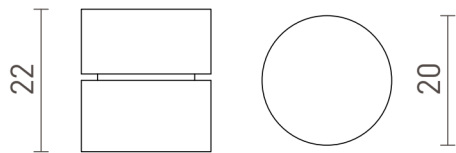

# SPIDER Griff

Ersatzklips zu den Sets Spider R13492 und R13493.

EV EUR inkl. MwSt

R13494	SPIDER Clip schwarz Kunststoff	2,35
R13495	SPIDER Clip Chrom/Metall	5,35

 3D model

 manual