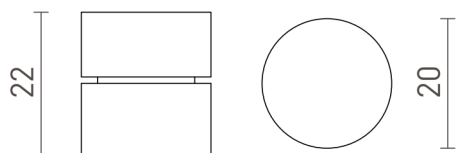

SPIDER ÚCHYT

Náhradní úchyty kabelu k sadám Spider R13492 a R13493.

MOC CZK vč DPH

R13494	SPIDER úchyt černá plast	68,-
R13495	SPIDER úchyt chrom/kov	138,-

 3D model

 manual