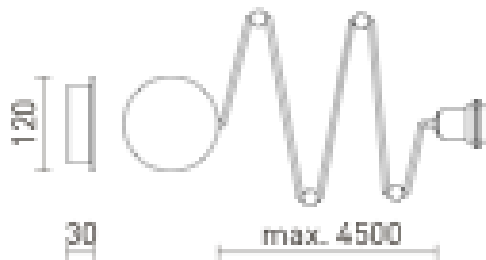

SPIDER I

Set variabil potrivit pentru folosire cu un bec decorativ sau pentru suspendare la abajururi ușoare. Setul se poate prinde pe tavan ori pe perete cu mânere pe cablu textil negru. Setul are 4 piese de mânăre din plastic ori

preț recomandat cu amănuntul RON cu TVA inclus

R13492	SPIDER I set suspendat negru 230V E27 15W	278,-
R13493	SPIDER I set suspendat negru crom 230V E27 15W	380,-

 3D model

 manual

G13460