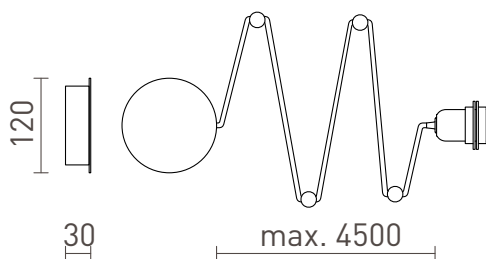

SPIDER I

Una solución flexible para ser complementada con una fuente de luz decorativa o para colgar pantallas ligeras. Puede ser instalada en paredes o techos con agarres a lo largo de un cable textil negro. El conjunto está disponible con 4 soportes de plástico negro o cromado. Los soportes adicionales pueden ser pedidos por separado. Pantallas adecuadas: ARISTA, ASPRO, DOUBLE, JAKARANDA, RON.

Precio recomendado EUR con IVA

R13492	SPIDER I conjunto de suspensión negro 230V LED E27 15W	58,00
R13493	SPIDER I conjunto de suspensión negro cromo 230V LED E27 15W	78,00

 3D model

 manual

G13460