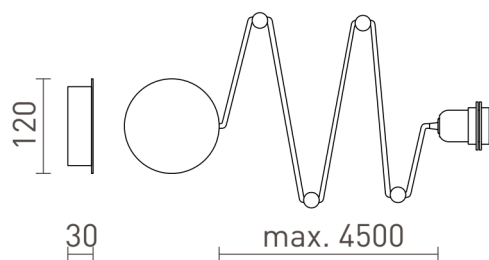

# SPIDER I

Variables Set, geeignet für den eigenständigen Gebrauch mit Designer-Glühbirne oder Aufhängung von leichten Schirmen. Das Set kann mit Griffen an einem schwarzen Textilkabel an der Decke oder an der Wand befestigt werden. Das Set enthält 4 schwarze Kunststoffgriffe oder 4 Chromgriffe. Griffe können auch separat bestellt werden. Geeignet für Schirme: ARISTA, ASPRO, DOUBLE, JAKARANDA, RON.

EV EUR inkl. MwSt

R13492	SPIDER I Hängeset schwarz 230V LED E27 15W	58,00
R13493	SPIDER I Hängeset schwarz Chrom 230V LED E27 15W	78,00

 3D model

 manual

G13460